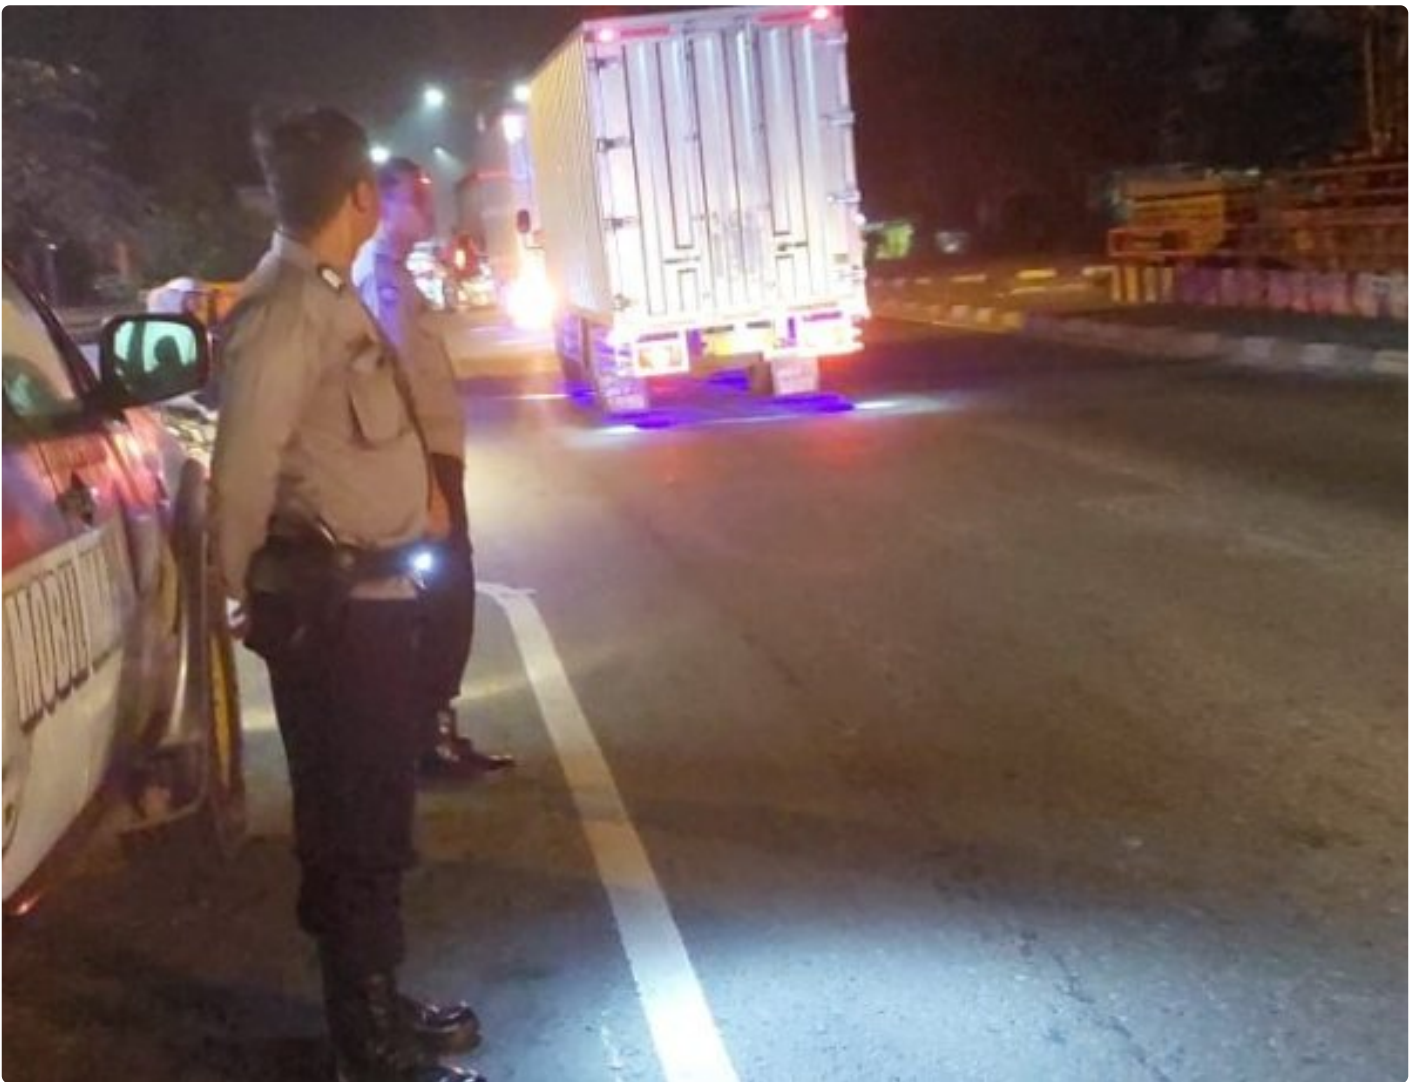

FPII

Polsek Gempol menggelar patroli malam hari di Kecamatan Gempol

Panji Rahitno - CIREBON.FPII.OR.ID

Jul 1, 2024 - 15:40

KAB. CIREBON - Kepolisian Sektor (Polsek) Gempol Polresta Cirebon, Polda Jawa Barat, meningkatkan patroli malam di wilayah hukumnya. Langkah ini diambil guna menjaga keamanan dan ketertiban masyarakat (Kamtibmas). Salah satu upaya tersebut diwujudkan oleh Polsek Gempol yang menggelar patroli malam hari di Kecamatan Gempol, Senin (01/07). Sekira pukul 01.30.Wib.

Dalam patroli malam ini, sasaran yang menjadi fokus adalah jalur pantura, kawasan pertokoan dan permukiman warga. Kegiatan ini merupakan bagian dari upaya menciptakan situasi yang aman dan kondusif di wilayah Kecamatan Gempol maupun Kecamatan Palimanan Kabupaten Cirebon.

“Kami menyampaikan pesan-pesan terkait Kamtibmas, serta mengajak masyarakat untuk bersama-sama menjaga keamanan lingkungan,” ucap Aipda Sudirjo.,S.E.

Patroli malam yang dilakukan oleh Polsek Gempol merupakan bagian dari program rutin untuk memastikan wilayah hukum Polsek Gempol tetap dalam kondisi yang aman dan terkendali. Warga pun menyambut baik kegiatan ini, dan diharapkan ke depan patroli semacam ini terus dilakukan demi terciptanya lingkungan yang lebih aman dan nyaman.